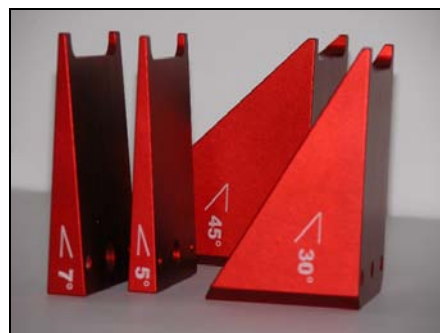

可提供符合所有标准的其他角度块。

我们的测试设备始终在不断改进, 因此详细信息可能有所变化。Cadex Inc 公司保留产品更改权利, 恕不另行通知。/ rev 2010c-1

Cadex Inc. 755 avenue Montrichard, St-Jean-sur-Richelieu Qc J2X 5K8 Canada

电话: +1.450.348.6774 www.cadexinc.com 传真: +1.450.348.7157