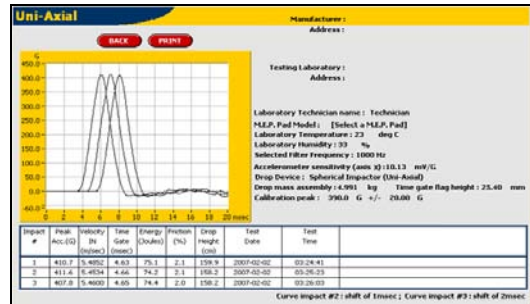

软件界面示例.

我们的测试设备始终在不断改进, 因此详细信息可能有所变化. Cadex Inc 公司保留产品更改权利, 恕不另行通知. / rev 2010C-1

Cadex Inc. 755 avenue Montrichard, St-Jean-sur-Richelieu Qc J2X 5K8 Canada

电话: +1.450.348.6774 www.cadexinc.com 传真: +1.450.348.7157