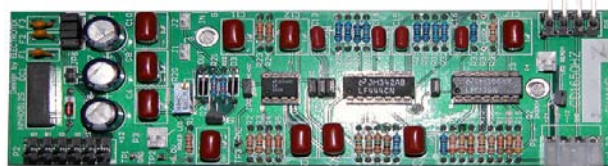

Cadex, 您最理想的测试合作伙伴...

电子器件

控制中心系统

型号: 280_00_CCSY

CCS 可采集测试结果并将处理后的数据传送到计算机。

特点:

- 包括校准证书;
- 量程: ± 500 g;
- 符合 SAE J211 和 ISO 6487 标准要求。

上图: 连接器详图

计算机

型号: AAA

最小规格:

- 处理器: 双核 1.80GHz; 硬盘: 80.0GB; 内存: 1GB;
- 19 英寸平面显示器, 键盘, 鼠标;
- Microsoft Windows XP;
- 包括 DAC 数据采集卡和软件。

我们的测试设备始终在不断改进, 因此详细信息可能有所变化。Cadex Inc 公司保留产品更改权利, 恕不另行通知。/ rev 2010c-1

Cadex Inc. 755 avenue Montrichard, St-Jean-sur-Richelieu Qc J2X 5K8 Canada