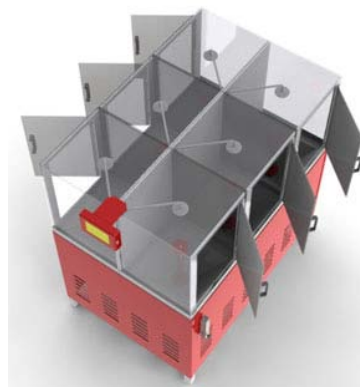

#### 特点:

- 触控屏控制器技术;
- 容量: 最多 6 个头盔;
- 每个头盔都使用独立喷水孔;
- 循环水路;
- 不锈钢材料;
- 观察窗。

淋雨机

触控屏控制器技术

我们的测试设备始终在不断改进, 因此详细信息可能有所变化。Cadex Inc 公司保留产品更改权利, 恕不另行通知。/ rev 2010c-1

Cadex Inc. 755 avenue Montrichard, St-Jean-sur-Richelieu Qc J2X 5K8 Canada