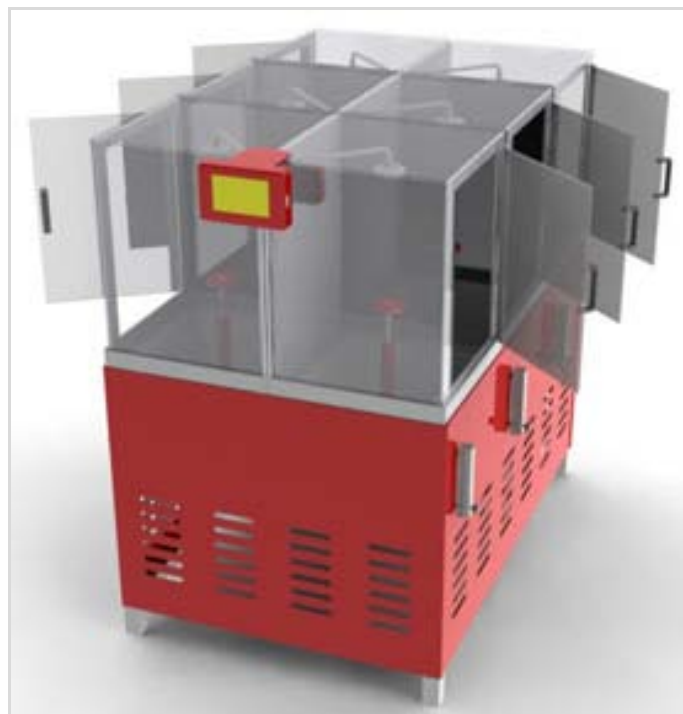

### 淋雨机

#### 型号: SB046

淋雨机的设计符合 ECE R22.0, EN1078, EN 1077 等标准的要求, 具有报警功能, 带有触控屏控制器, 并可单独测量每一个头盔的淋雨时间。

#### 特点:

- 触控屏控制器技术;
- 容量: 最多 6 个头盔;
- 每个头盔都使用独立喷水孔;
- 循环水路;
- 不锈钢材料;
- 观察窗。

淋雨机

触控屏控制器技术

我们的测试设备始终在不断改进, 因此详细信息可能有所变化。Cadex Inc 公司保留产品更改权利, 恕不另行通知。/ rev 2010c-1

Cadex Inc. 755 avenue Montrichard, St-Jean-sur-Richelieu Qc J2X 5K8 Canada