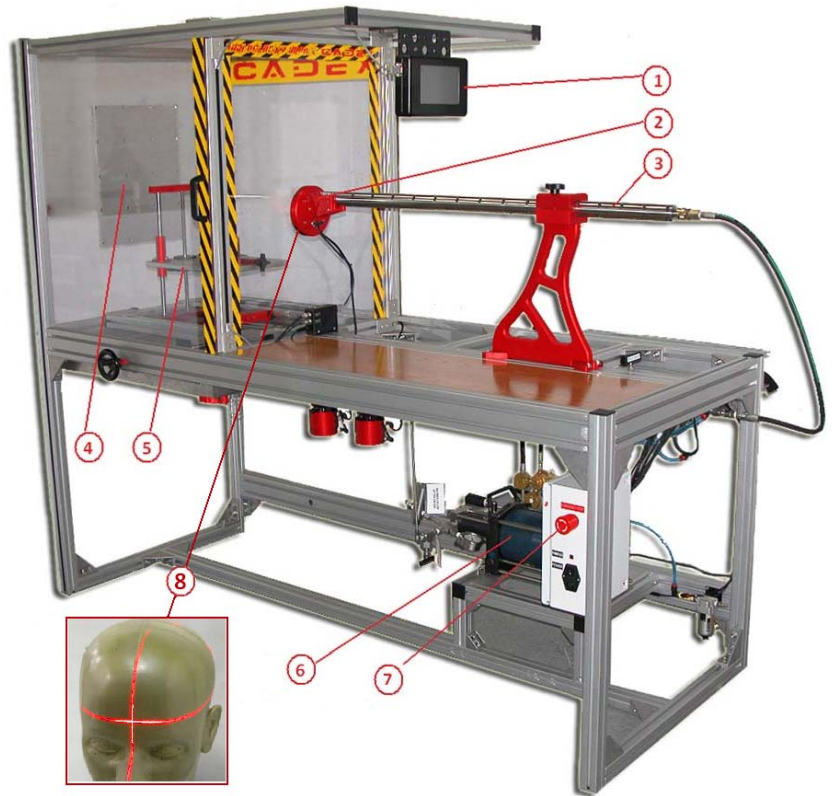

Cadex, 您最理想的测试合作伙伴...

高压气炮/枪

高速气枪 (高速).

型号: SB082

高压气枪用于测试护眼装置(如护目镜, 眼镜等). 测试其被高速物体撞击时的保护性能.

设备尺寸:

- 宽度:95 cm;
- 深度:220 cm;
- 高度:185 cm.

特点:

- 使用压缩氦气或氮气;
- (#1)采用触摸屏控制技术(可控制系统的开火, 储气罐的压力, 支撑台面的升降);
- (#2)时间门可拆卸, 便于定期校准;
- (#3) 可更换发射炮管;
- (#4) 金属挡板;
- (#5) 机动控制支撑台面;
- (#6) 升压器;
- (#7) 紧急停按钮;
- (#8) 十字形激光定位.

SHOOTING PERFORMANCES

标准	速度	子弹类型
MIL-DTL-43511D	550-560 英尺/秒	0.22 cal fragment
MIL-PRF-31013	640-660 英尺/秒	0.15 cal. fragment
Custom applications	> 1200 英尺/秒	...