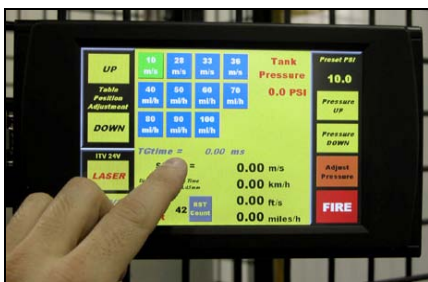

Cadex, 您最理想的测试合作伙伴...

高压气炮/枪

高速气枪 (高速).

型号: SB082

高压气枪用于测试护眼装置(如护目镜, 眼镜等). 测试其被高速物体撞击时的保护性能.

设备尺寸:

- 宽度:95 cm;
- 深度:220 cm;
- 高度:185 cm.

特点:

- 使用压缩氦气或氮气;
- (#1)采用触摸屏控制技术(可控制系统的开火, 储气罐的压力, 支撑台面的升降);
- (#2)时间门可拆卸, 便于定期校准;
- (#3) 可更换发射炮管;
- (#4) 金属挡板;
- (#5) 机动控制支撑台面;
- (#6) 升压器;
- (#7) 紧急停按钮;
- (#8) 十字形激光定位.

SHOOTING PERFORMANCES

标准	速度	子弹类型
MIL-DTL-43511D	550-560 英尺/秒	0.22 cal fragment
MIL-PRF-31013	640-660 英尺/秒	0.15 cal. fragment
Custom applications	> 1200 英尺/秒	...